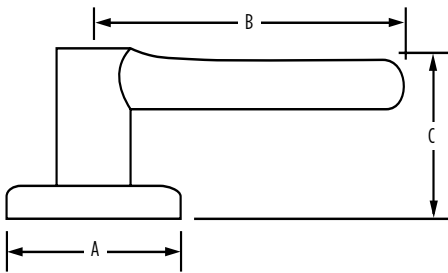

### AVAILABLE FUNCTIONS:

Passage

Privacy

Entry

Inactive

HALIFAX - SQUARE ROSE	4 Satin Brass	11P Venetian Bronze	15 Satin Nickel	26D Polished Chrome	26D Satin Chrome	514 Matte Black
Passage		<input type="checkbox"/>				
Passage 20 Min	<input type="checkbox"/>		<input type="checkbox"/>	<input type="checkbox"/>	<input type="checkbox"/>	<input type="checkbox"/>
Passage 3 Hour			<input type="checkbox"/>	<input type="checkbox"/>	<input type="checkbox"/>	<input type="checkbox"/>
Privacy	<input type="checkbox"/>	<input type="checkbox"/>	<input type="checkbox"/>	<input type="checkbox"/>	<input type="checkbox"/>	<input type="checkbox"/>
Entry	<input type="checkbox"/>	<input type="checkbox"/>	<input type="checkbox"/>	<input type="checkbox"/>	<input type="checkbox"/>	<input type="checkbox"/>
Inactive	<input type="checkbox"/>	<input type="checkbox"/>	<input type="checkbox"/>	<input type="checkbox"/>	<input type="checkbox"/>	<input type="checkbox"/>

## SPECIFICATIONS

<b>Door Prep</b>	Cross Bore 2-1/8" Edge Bore 1" Latch Face 1" x 2-1/4"
<b>Backset</b>	Adjustable to 2-3/8" or 2-3/4"
<b>Door Thickness</b>	1-3/8" - 1-3/4" doors standard. 2-1/4" doors optional
<b>Cylinder</b>	SmartKey
<b>Faceplates</b>	1" x 2-1/4". Includes square corner, radius corner and drive-in
<b>Strikes</b>	2-1/4" full lip. Includes square corner and radius corner
<b>Bolt</b>	1/2" throw. Nickel plated
<b>Door Handing</b>	Reversible for right or left-hand doors
<b>ANSI/BHMA</b>	A156.2 Grade 2
<b>ADA</b>	Functions GLA 101, GLA 12 satisfies section 4.13.9 ADA Requirement
<b>UL</b>	Fire rating available, see specific product for availability
<b>ASTM</b>	All Weiser product meets ASTM E 331 water penetration testing

Dimensions	A	B	C	C (Keyed)
Halifax (Square Rose)	2 5/8"	4 15/32"	2 19/32"	